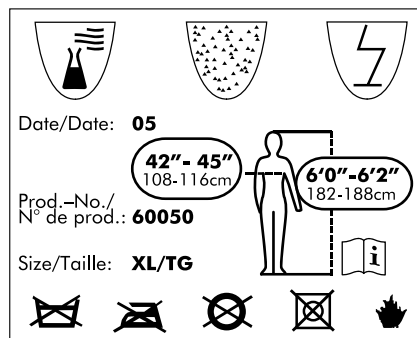

**EU Certification:**  
Category III/EN 13034/Type 6

**ProPlus GARD Dust Gard**

3-ply SMS fabric

60030	M size	Body Height: 5.6" - 5.9"
60040	L size	Body Height: 5.9" - 6.0"
60050	XL size	Body Height: 6.0" - 6.2"
60060	XXL size	Body Height: 6.2" - 6.4"
60070	XXXL size	Body Height: 6.4" - 6.6"

# PPE Solutions

Explanation of the CE-label:

Manufactured in:  
Fabriqué en: Size/Taille  
XL/TG

size	chest girth	body height
(1) <b>S</b>	... - 92	... - 170
(2) <b>M</b>	92 - 100	170 - 176
(3) <b>L</b>	100 - 108	176 - 182
(4) <b>XL</b>	108 - 116	182 - 188
(5) <b>XXL</b>	116 - 124	188 - 194
(6) <b>XXXL</b>	oversize	